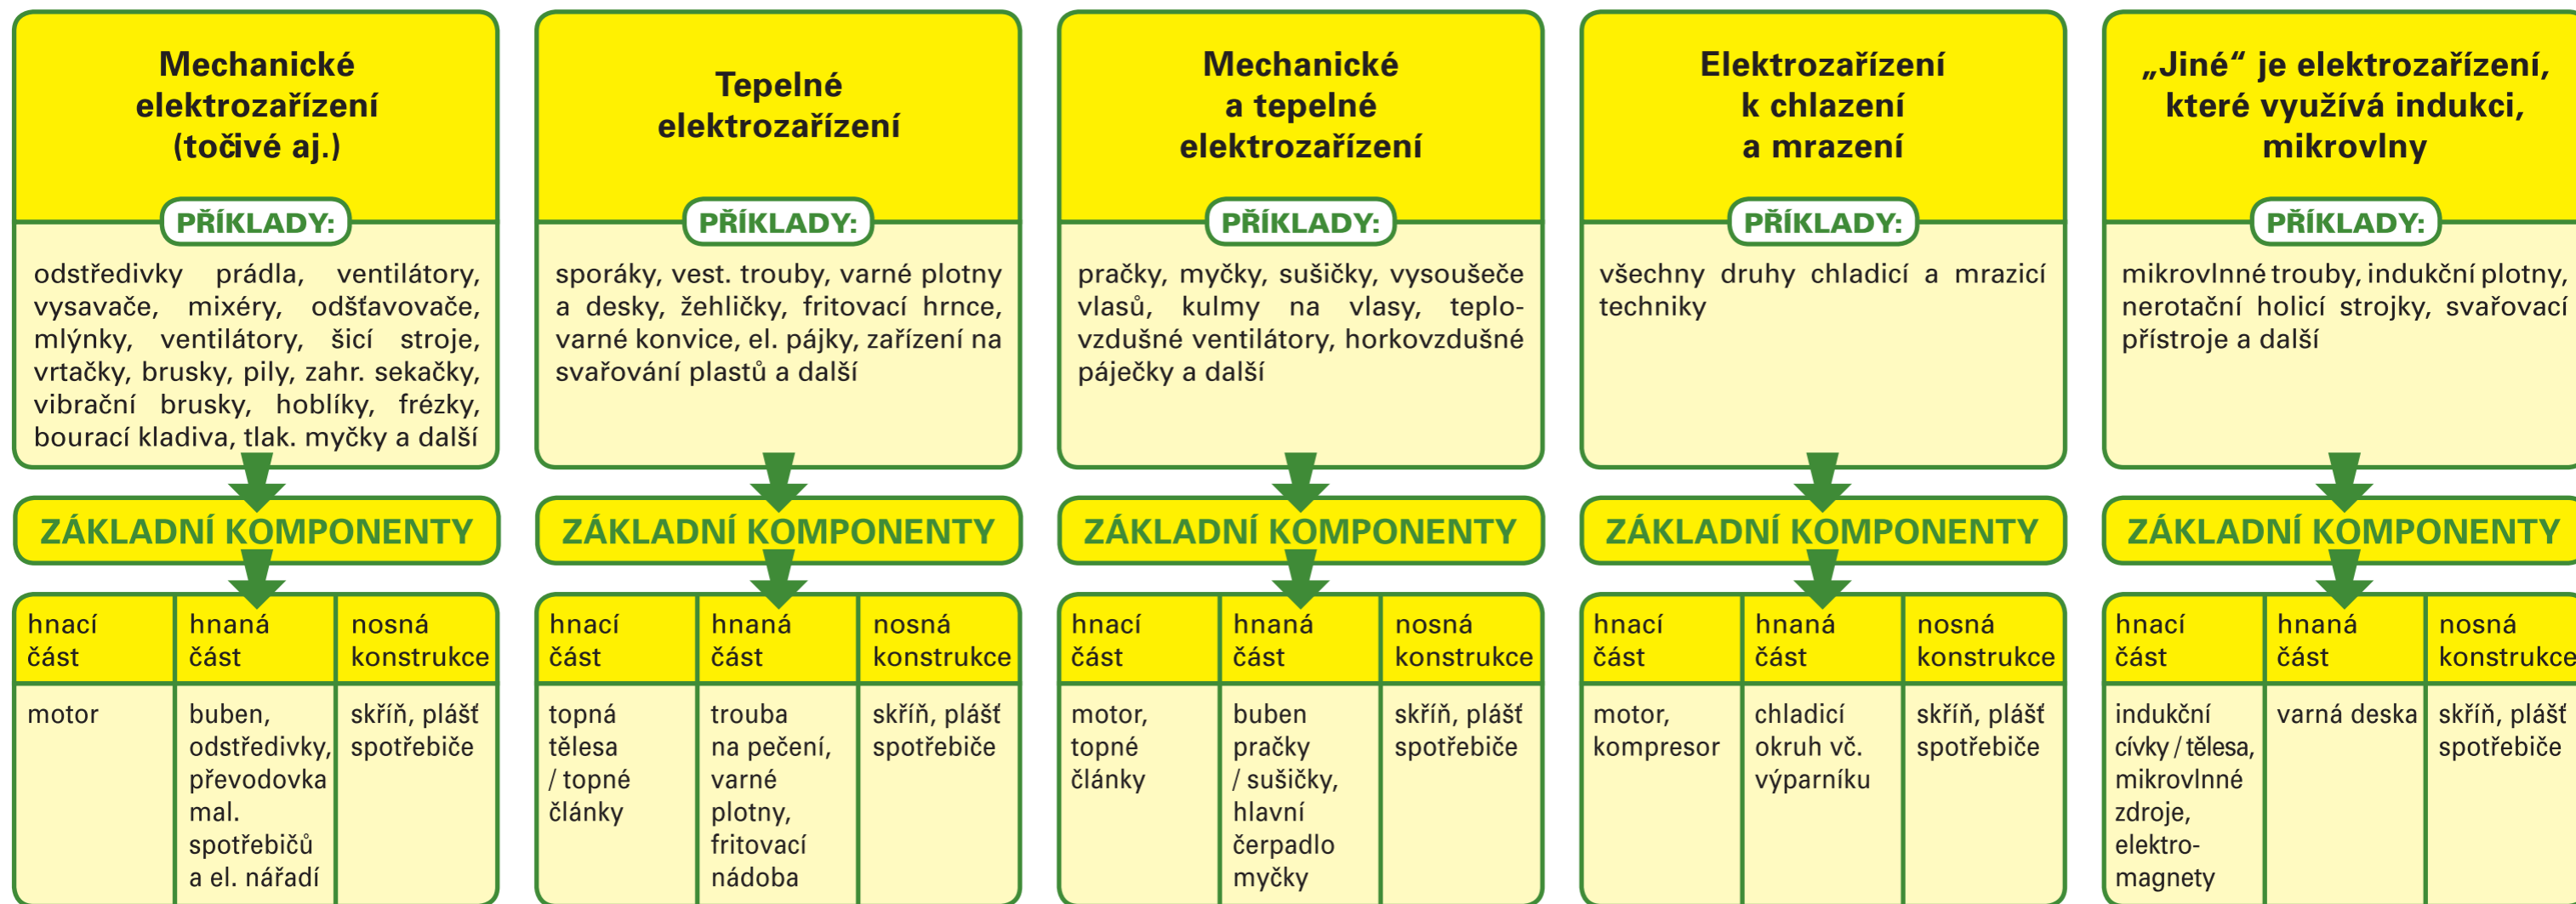

KOMPLETNOST ZPĚTNĚ ODEBÍRANÉHO ELEKTROZAŘÍZENÍ

(Elektrowin, a. s., skupiny elektrozařízení 1 – velké domácí spotřebiče, 2 – malé domácí spotřebiče a 6 – elektrické nářadí)

Zpětně odebrané elektrozařízení – použité elektrozařízení pocházející z domácnosti od občanů i podnikatelů.

Zpětně odebraný výrobek se stává odpadem teprve předáním osobě oprávněné k jeho využití nebo odstranění, tedy do rukou specializované recyklační firmy.

ROZHODOVACÍ PROCES – JE PŘEBÍRANÉ ELEKTROZAŘÍZENÍ KOMPLETNÍ?