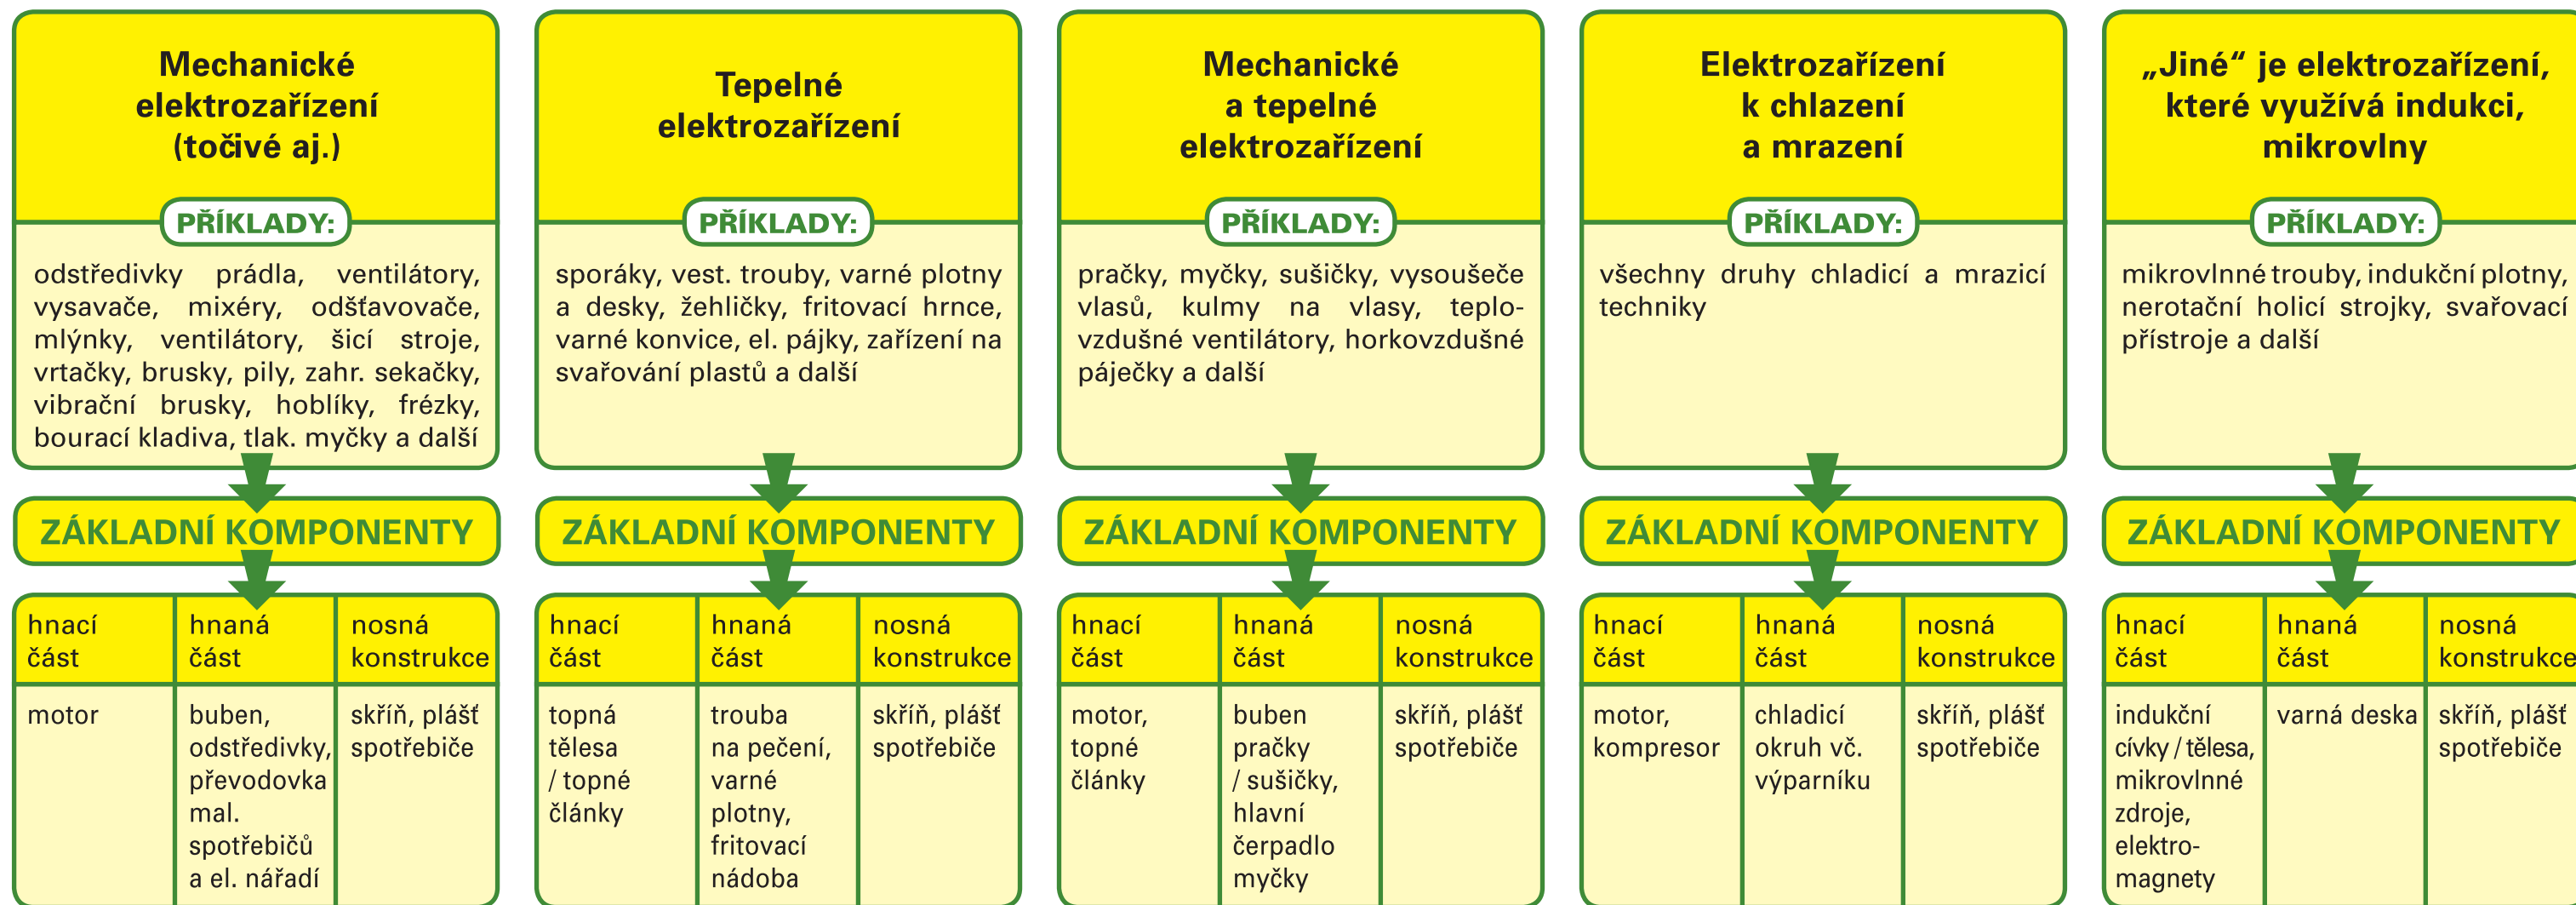

KOMPLETNOST ZPĚTNĚ ODEBÍRANÉHO ELEKTROZAŘÍZENÍ

(Elektrowin, a. s., skupiny elektrozařízení 1 – velké domácí spotřebiče, 2 – malé domácí spotřebiče a 6 – elektrické nářadí)

Zpětně odebrané elektrozařízení – použité elektrozařízení pocházející z domácnosti od občanů i podnikatelů.

Zpětně odebraný výrobek se stává odpadem teprve předáním osobě oprávněné k jeho využití nebo odstranění, tedy do rukou specializované recyklační firmy.

ROZHODOVACÍ PROCES – JE PŘEBÍRANÉ ELEKTROZAŘÍZENÍ KOMPLETNÍ?